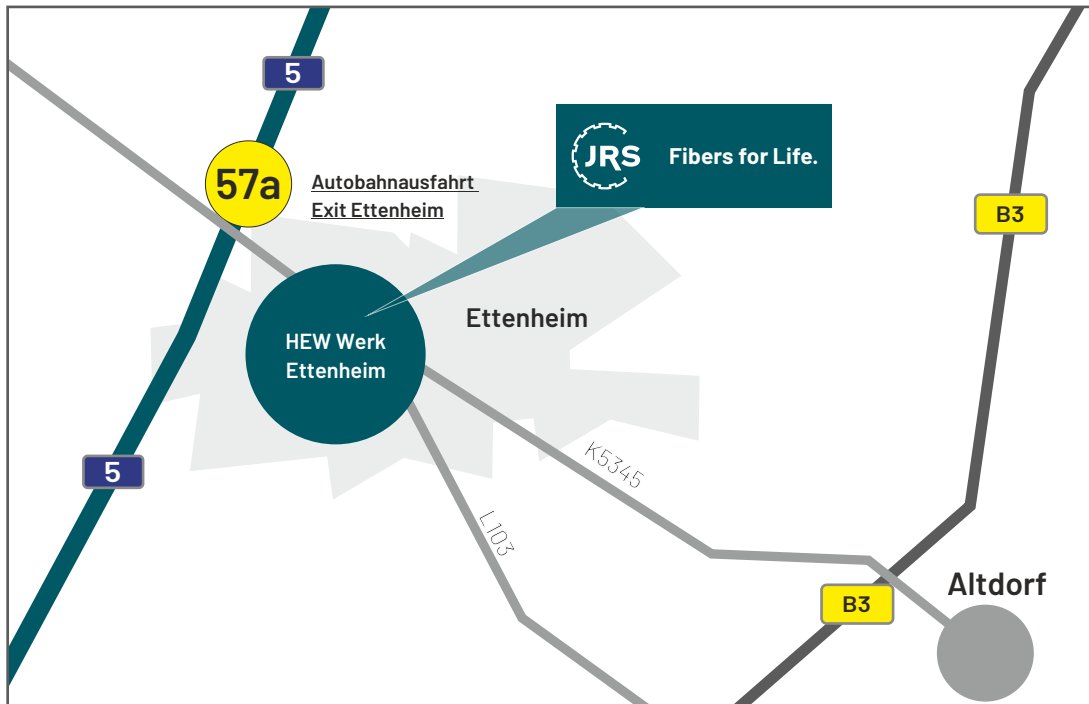

Fibers for Life.

Ihr Weg zu JRS Holzenergie HEW Your Way to JRS Holzenergie HEW

JRS HOLZENERGIE HEW GMBH + CO. KG
Georges-Imbert-Straße 1
77955 Ettenheim (Germany)
Phone: +49 7822 76700-0
info@jrs.de | www.jrs.de

Fibers for Life.

Detail

Die JRS Holzenergie HEW liegt im Gewerbegebiet DYN A 5 zwischen Offenburg und Freiburg i.B. an der A5.

Wir empfehlen Ihnen die Autobahnabfahrt

57a: A5 Karlsruhe (von Norden)
bzw. Freiburg i. B. (von Süden)

The JRS Holzenergie HEW lies in the industrial park DYN A 5 between Offenburg and Freiburg i.B. at the A5.

We recommend that you take the Autobahn exits

57a: A5 Karlsruhe (from the north)
Respectively Freiburg i.B. (from the south)