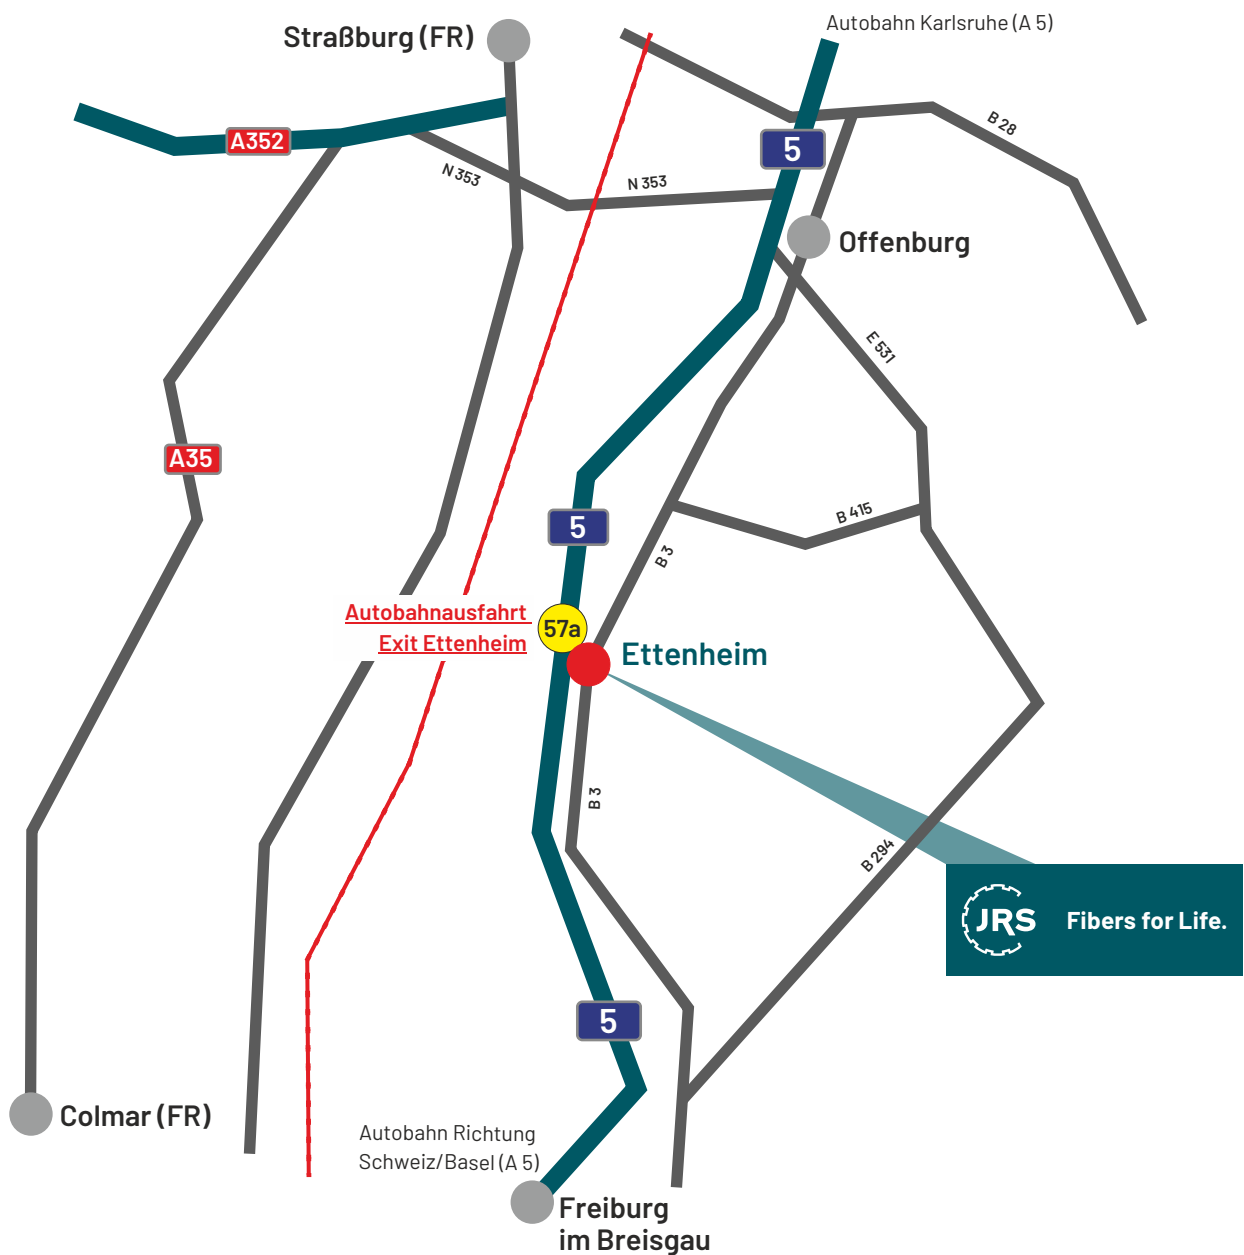

Fibers for Life.

Ihr Weg zu JRS Holzenergie HEW Your Way to JRS Holzenergie HEW

JRS HOLZENERGIE HEW GMBH + CO. KG
Georges-Imbert-Straße 1
77955 Ettenheim (Germany)
Phone: +49 7822 76700-0
info@jrs.de | www.jrs.de